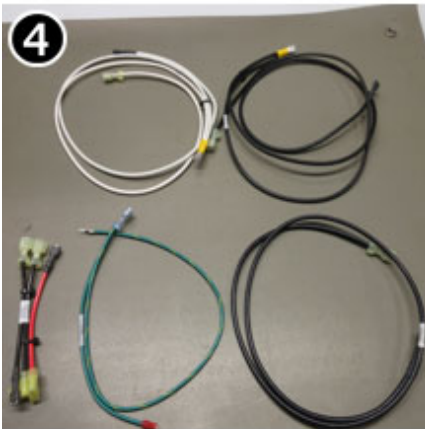

Wiring Bundles PLEASE USE CURRENT KDP P/N ONLY WHEN ORDERING

Wiring Bundles PLEASE USE CURRENT KDP P/N ONLY WHEN ORDERING

Item	OLD VKI P/N	NEW KDP P/N	KDP ERP ID	Description	
1.	203041-001S	5000364238	76-39262	Wiper Motor Wiring Bundle <u>Bundle includes:</u> Right Switch Wiring Left Switch Wiring Fuse Harness	Paquet des harnais balai <u>Contenu du paquet :</u> Fil interrupteur droit Fil interrupteur gauche Harnais, fusible
2.	203042-001S	5000364233	76-39257	Product Wiring Harness Bundle <u>Bundle includes:</u> Powder System Harness Coffee System Harness Grinder Harness	Paquet des harnais produits <u>Contenu du paquet :</u> Harnais, système de poudre Harnais, système de café Harnais, moulin
3.	203043-001S	5000364234	76-39258	High-Powder Wiring Bundle <u>Bundle includes:</u> Door-Tank Harness Power Supply Harness DC Power Supply Harness AC Power Input Harness Ground Harness	Paquet des harnais à haute puissance <u>Contenu du paquet :</u> Harnais, porte-réservoir d'eau Harnais, alimentation DC Harnais, alimentation AC Harnais entrée puissance Harnais mise à la terre
4.	203044-001S	5000364235	76-39259	Switch-Heater Wiring Bundle <u>Bundle includes:</u> Fuse-Switch Harness Switch-Relay Harness Switch-Element Harness Relay-Element Harness	Paquet des harnais interrupteur-élément <u>Contenu du paquet :</u> Harnais, fusible-interrupteur Harnais, Interrupteur-relai Harnais, Interrupteur-élément Harnais, relai-élément
5.	203045-001S	5000364236	76-39260	Miscellaneous Wiring Bundle <u>Bundle includes:</u> Waste Detection Harness Lower Harness Inner Pan Ground Harness Overflow Extension Harness Waste Bin Detection Harness	Paquet des harnais divers <u>Contenu du paquet :</u> Harnais, détection poubelle Harnais ventilateur Harnais mis à la terre, pan inter. Harnais extension, débordement Harnais, détection poubelle
6.	203046-001S	5000364237	76-39261	USB, Coaxial Wiring Bundle <u>Bundle includes:</u> Coaxial Cable USB Cable USB Extension	Paquet des harnais USB, coaxial <u>Contenu du paquet :</u> Câble coaxial Câble USB Extension USB
7.	203047-001S	5000364239	76-39263	Door, LED Wiring Harness Bundle <u>Bundle includes:</u> Cup Detector Harness Cup LED Harness LED Strip Harness LED Cup Light Harness	Paquet des harnais porte, DEL <u>Contenu du paquet :</u> Harnais détecteur de tasse Harnais DEL Harnais bande DEL Harnais éclairage tasse DEL
8.	203048-001S	5000364240	76-39264	Door, MDB Wiring Harness Bundle <u>Bundle includes:</u> Door-MDB Harness MDB-Door harness	Paquet des harnais porte, MDB <u>Contenu du paquet :</u> Harnais porte-DEL Harnais DEL-porte