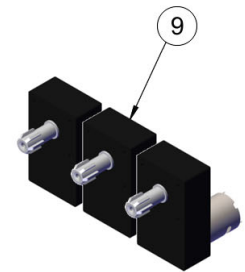

**Brewer Maintenance Kit PLEASE USE CURRENT KDP P/N ONLY WHEN ORDERING**

**1-Year Brewer Maintenance Kit / Kit d'entretien pour l'infuseur, 1-an**

Valve Head / Tête de la valve

Item	OLD VKI P/N	NEW KDP P/N	KDP ERP ID	Description	QTY
	202341-003	5000348770	76-38429	Brewer Maintenance kit	