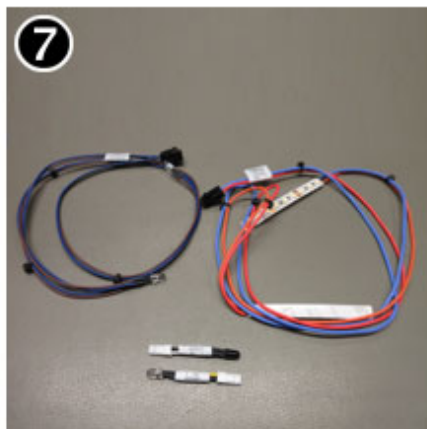

Wiring Bundles PLEASE USE CURRENT KDP P/N ONLY WHEN ORDERING

Wiring Bundles PLEASE USE CURRENT KDP P/N ONLY WHEN ORDERING

Item	OLD VKI P/N	NEW KDP P/N	KDP ERP ID	Description	
1.	203041-001S	5000364238	76-39262	Wiper Motor Wiring Bundle <u>Bundle includes:</u> Right Switch Wiring Left Switch Wiring Fuse Harness	Paquet des harnais balai <u>Contenu du paquet :</u> Fil interrupteur droit Fil interrupteur gauche Harnais, fusible
2.	203042-001S	5000364233	76-39257	Product Wiring Harness Bundle <u>Bundle includes:</u> Powder System Harness Coffee System Harness Grinder Harness	Paquet des harnais produits <u>Contenu du paquet :</u> Harnais, système de poudre Harnais, système de café Harnais, moulin
3.	203043-001S	5000364234	76-39258	High-Powder Wiring Bundle <u>Bundle includes:</u> Door-Tank Harness Power Supply Harness DC Power Supply Harness AC Power Input Harness Ground Harness	Paquet des harnais à haute puissance <u>Contenu du paquet :</u> Harnais, porte-réservoir d'eau Harnais, alimentation DC Harnais, alimentation AC Harnais entrée puissance Harnais mise à la terre
4.	203044-001S	5000364235	76-39259	Switch-Heater Wiring Bundle <u>Bundle includes:</u> Fuse-Switch Harness Switch-Relay Harness Switch-Element Harness Relay-Element Harness	Paquet des harnais interrupteur-élément <u>Contenu du paquet :</u> Harnais, fusible-interrupteur Harnais, Interrupteur-relai Harnais, Interrupteur-élément Harnais, relai-élément
5.	203045-001S	5000364236	76-39260	Miscellaneous Wiring Bundle <u>Bundle includes:</u> Waste Detection Harness Lower Harness Inner Pan Ground Harness Overflow Extension Harness Waste Bin Detection Harness	Paquet des harnais divers <u>Contenu du paquet :</u> Harnais, détection poubelle Harnais ventilateur Harnais mis à la terre, pan inter. Harnais extension, débordement Harnais, détection poubelle
6.	203046-001S	5000364237	76-39261	USB, Coaxial Wiring Bundle <u>Bundle includes:</u> Coaxial Cable USB Cable USB Extension	Paquet des harnais USB, coaxial <u>Contenu du paquet :</u> Câble coaxial Câble USB Extension USB
7.	203047-001S	5000364239	76-39263	Door, LED Wiring Harness Bundle <u>Bundle includes:</u> Cup Detector Harness Cup LED Harness LED Strip Harness LED Cup Light Harness	Paquet des harnais porte, DEL <u>Contenu du paquet :</u> Harnais détecteur de tasse Harnais DEL Harnais bande DEL Harnais éclairage tasse DEL
8.	203048-001S	5000364240	76-39264	Door, MDB Wiring Harness Bundle <u>Bundle includes:</u> Door-MDB Harness MDB-Door harness	Paquet des harnais porte, MDB <u>Contenu du paquet :</u> Harnais porte-DEL Harnais DEL-porte