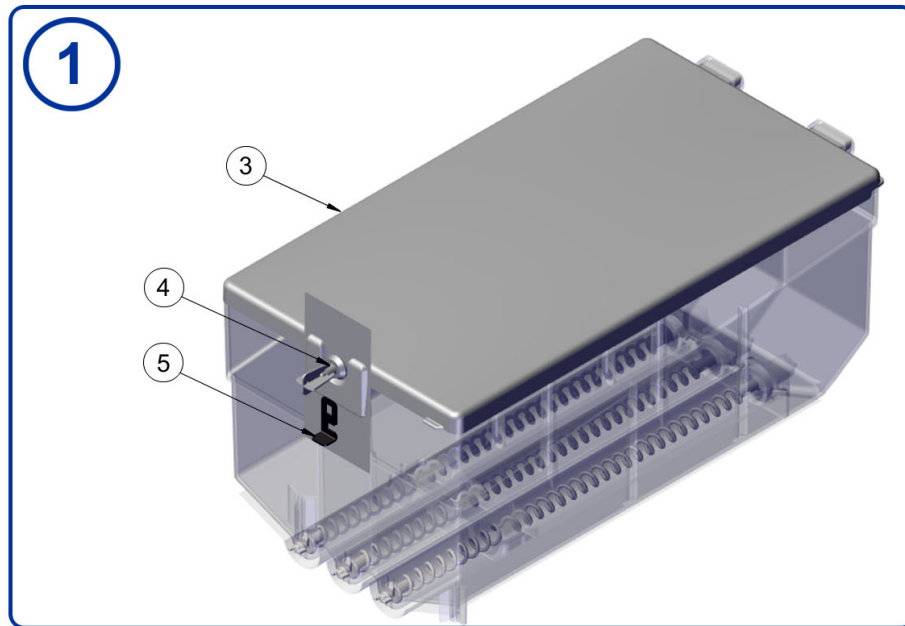

**Brewer Maintenance Kit PLEASE USE CURRENT KDP P/N ONLY WHEN ORDERING**

**1-Year Brewer Maintenance Kit / Kit d'entretien pour l'infuseur, 1-an**

Valve Head / Tête de la valve

Item	OLD VKI P/N	NEW KDP P/N	KDP ERP ID	Description	QTY
	202341-003	5000348770	76-38429	Brewer Maintenance kit	