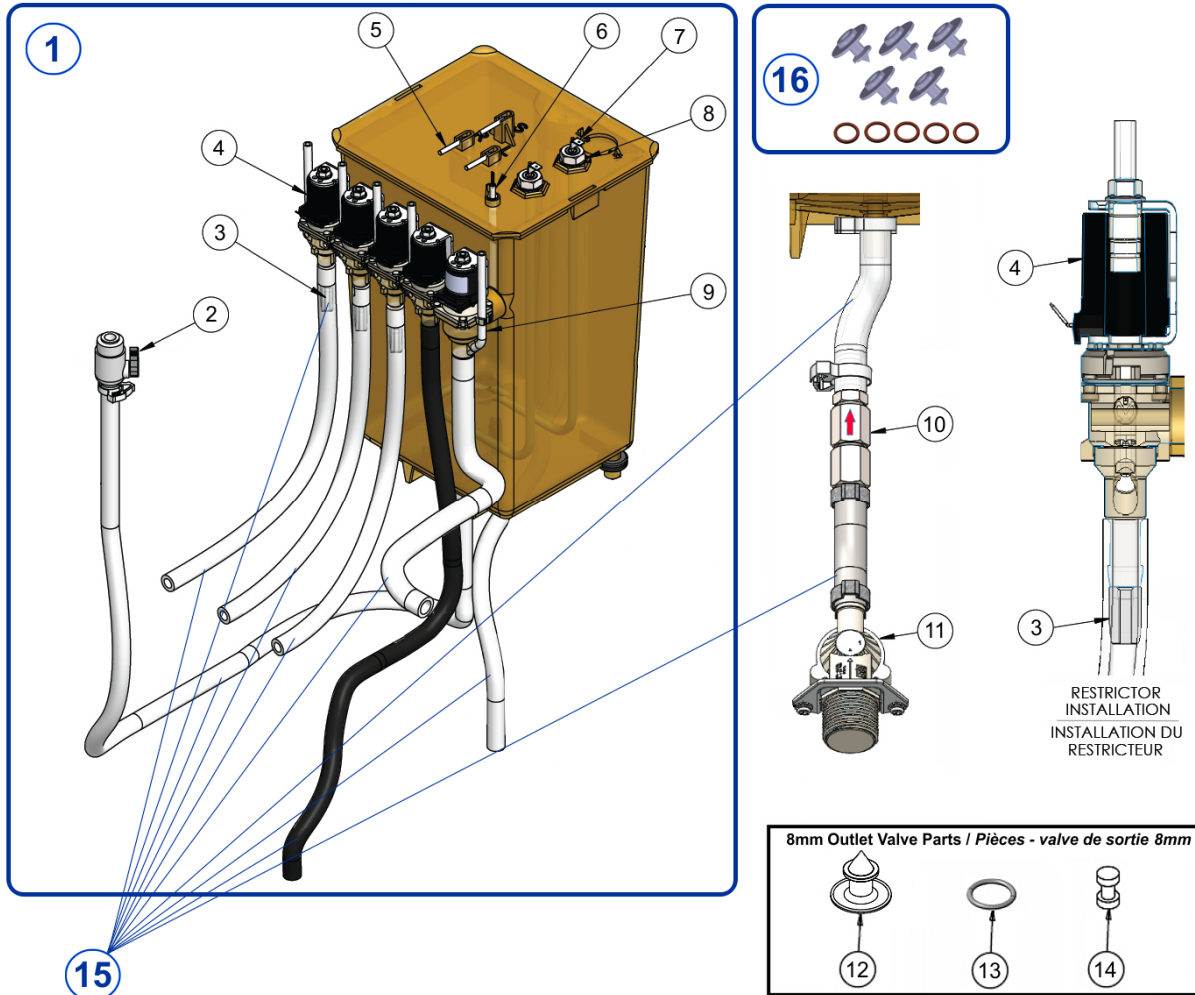

Item	OLD VKI P/N	NEW KDP P/N	KDP ERP ID	Description		QTY
1.	202865-001S	5000364273	76-39289	Water Tank Assembly	Assemblage, réservoir d'eau	1
2.	202478-002	5000364317	76-39341	Plastic Valve	Valve en plastique	1
3.	202722-001	5000364304	76-39355	Restrictor (Pack of 5)	Restricteur (Pack de 5)	4
4.	202253-002	5000364330	76-39325	Outlet Valve, 8mm	Valve de sortie, 8mm	4
5.	202208-001P	5000348734	76-38411	Level Probe (Pack of 10)	Sonde niveau d'eau (Pack de 10)	3
6.	203004-001P	5000364327	76-39329	Thermistor (Temperature Probe) (Pack of 5)	Sonde de température (Pack de 5)	1
7.	202639-002	5000348777	76-38436	Element, 1700W, 120V	Élément, 1700W, 120V	1
8.	201316-002P	5000364285	76-39297	Hex Nut, 1/2-20 (Pack of 10)	Écrou, hexagonal, 1/2-20 (Pack de 10)	2
9.	202621-001	5000348775	76-38434	Outlet Valve, 14mm	Valve de sortie, 14mm	1
10.	201313-001	5000364282	76-39296	Back Flow Prevention Check Valve	Valve anti-retour	1
11.	202761-002	5000348792	76-38445	Inlet Valve	Valve d'entrée	1
12.	202338-001P	5000348767	76-38426	Diaphragm 8mm - Outlet Valve (Pack of 20)	Diaphragme 8mm - valve de sortie (Pack de 20)	1/valve --
13.	202340-001P	5000348769	76-38428	O-Ring - Outlet Valve (Pack of 20)	Joint torique - valve de sortie (Pack de 20)	1/valve --
14.	202339-001P	5000348768	76-38427	Clip - Outlet Valve (Pack of 20)	Attache - valve de sortie (Pack de 20)	4/valve --
15.	203035-001S	5000364258	76-39279	Water Tank Hoses Kit	Ensemble tuyaux réservoir	--
16.	203028-001S	5000364271	76-39288	Water Tank Annual Maintenance Kit	Kit d'entretien annuel, réservoir	--