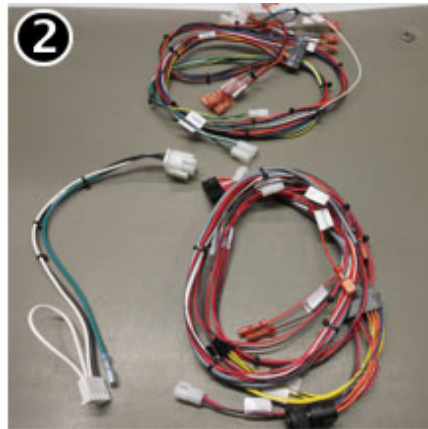

Wiring Bundles PLEASE USE CURRENT KDP P/N ONLY WHEN ORDERING

Wiring Bundles PLEASE USE CURRENT KDP P/N ONLY WHEN ORDERING

Item	OLD VKI P/N	NEW KDP P/N	KDP ERP ID	Description	
1.	203041-001S	5000364238	76-39262	Wiper Motor Wiring Bundle <u>Bundle includes:</u> Right Switch Wiring Left Switch Wiring Fuse Harness	Paquet des harnais balai <u>Contenu du paquet :</u> Fil interrupteur droit Fil interrupteur gauche Harnais, fusible
2.	203042-001S	5000364233	76-39257	Product Wiring Harness Bundle <u>Bundle includes:</u> Powder System Harness Coffee System Harness Grinder Harness	Paquet des harnais produits <u>Contenu du paquet :</u> Harnais, système de poudre Harnais, système de café Harnais, moulin
3.	203043-001S	5000364234	76-39258	High-Powder Wiring Bundle <u>Bundle includes:</u> Door-Tank Harness Power Supply Harness DC Power Supply Harness AC Power Input Harness Ground Harness	Paquet des harnais à haute puissance <u>Contenu du paquet :</u> Harnais, porte-réservoir d'eau Harnais, alimentation DC Harnais, alimentation AC Harnais entrée puissance Harnais mise à la terre
4.	203044-001S	5000364235	76-39259	Switch-Heater Wiring Bundle <u>Bundle includes:</u> Fuse-Switch Harness Switch-Relay Harness Switch-Element Harness Relay-Element Harness	Paquet des harnais interrupteur-élément <u>Contenu du paquet :</u> Harnais, fusible-interrupteur Harnais, Interrupteur-relai Harnais, Interrupteur-élément Harnais, relai-élément
5.	203045-001S	5000364236	76-39260	Miscellaneous Wiring Bundle <u>Bundle includes:</u> Waste Detection Harness Lower Harness Inner Pan Ground Harness Overflow Extension Harness Waste Bin Detection Harness	Paquet des harnais divers <u>Contenu du paquet :</u> Harnais, détection poubelle Harnais ventilateur Harnais mis à la terre, pan inter. Harnais extension, débordement Harnais, détection poubelle
6.	203046-001S	5000364237	76-39261	USB, Coaxial Wiring Bundle <u>Bundle includes:</u> Coaxial Cable USB Cable USB Extension	Paquet des harnais USB, coaxial <u>Contenu du paquet :</u> Câble coaxial Câble USB Extension USB
7.	203047-001S	5000364239	76-39263	Door, LED Wiring Harness Bundle <u>Bundle includes:</u> Cup Detector Harness Cup LED Harness LED Strip Harness LED Cup Light Harness	Paquet des harnais porte, DEL <u>Contenu du paquet :</u> Harnais détecteur de tasse Harnais DEL Harnais bande DEL Harnais éclairage tasse DEL
8.	203048-001S	5000364240	76-39264	Door, MDB Wiring Harness Bundle <u>Bundle includes:</u> Door-MDB Harness MDB-Door harness	Paquet des harnais porte, MDB <u>Contenu du paquet :</u> Harnais porte-DEL Harnais DEL-porte