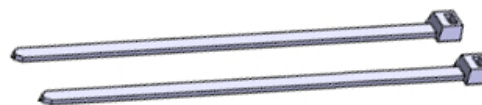

OLD VKI P/N	NEW KDP P/N	KDP ERP ID	Description
203017-002S	5000364270	76-39378	Remote Brew Kit (Touchless)