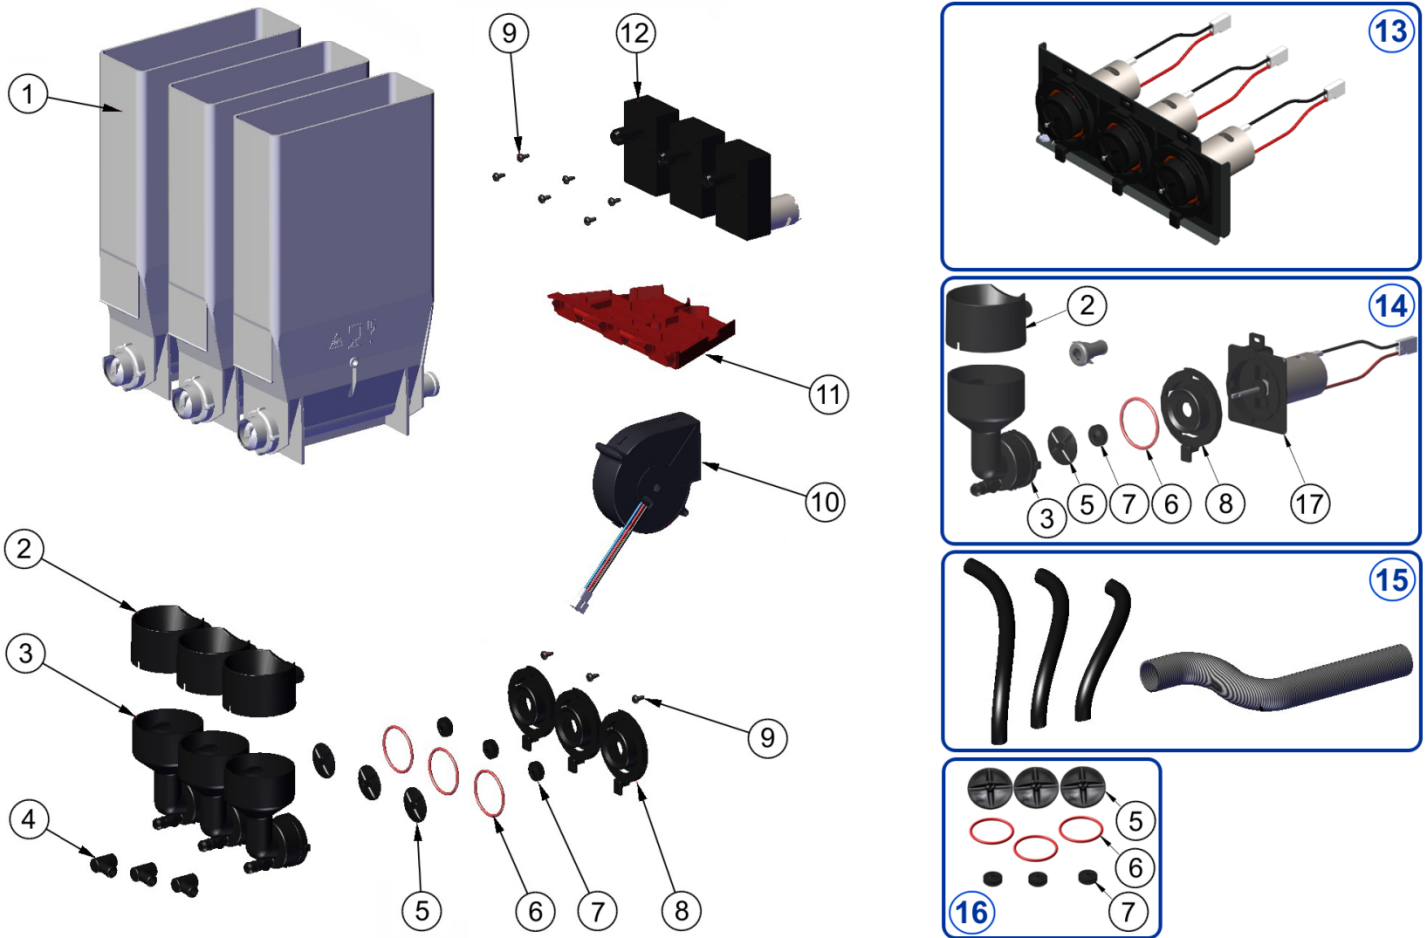

**Brewer Maintenance Kit PLEASE USE CURRENT KDP P/N ONLY WHEN ORDERING**

**1-Year Brewer Maintenance Kit / Kit d'entretien pour l'infuseur, 1-an**

Valve Head / Tête de la valve

Item	OLD VKI P/N	NEW KDP P/N	KDP ERP ID	Description	QTY
	202341-003	5000348770	76-38429	Brewer Maintenance kit	