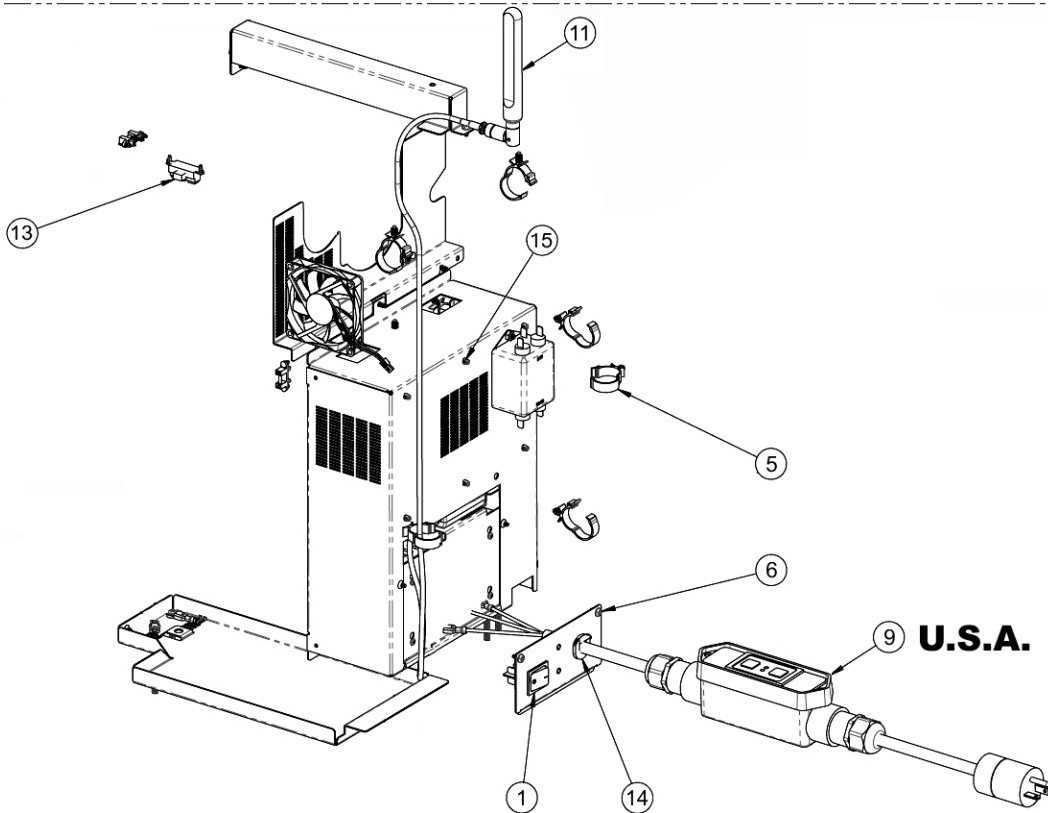

Electrical System PLEASE USE CURRENT KDP P/N ONLY WHEN ORDERING

Electrical System PLEASE USE CURRENT KDP P/N ONLY WHEN ORDERING

Item	OLD VKI P/N	NEW KDP P/N	KDP ERP ID	Description	QTY	
1.	202827-001	5000348802	76-38452	Main Power Switch	Interrupteur principale	2
2.	202826-001	5000348801	76-38451	Electronic Control Board	Plaque de contrôle	1
3.	202874-002S	5000364290	76-39369	Kit, Relay, 24 VDC	Kit, Relai, 24VDC	1
4.	202760-001	5000348791	76-38444	Telemetry Modem	Modem télémétrie	1
5.	201229-001P	5000364281	76-39295	Releasable Clamp, 1/2" (Pack of 10)	Clampe détachable, 1/2" (Pack de 10)	8
6.	200928-001P	5000364280	76-39294	Screw, 8-18 x 5/16, Pan Quad (Pack of 10)	Vis, 8-18 x 5/16, Pan Quad (Pack de 10)	11
7.	202864-001S	5000364260	76-39281	Overflow Detector Assembly	Assemblage, détecteur débordement	4
8.	201659-001	5000348748	76-38396	Power Supply	Bloc d'alimentation	1
9.	202871-001S	5000364263	76-39284	Power Input Assembly, U.S.	Assemblage, entré d'alimentation, U.S.	1
10.	202886-001S	5000364262	76-39283	Power Input Assembly, Canada	Assemblage, entré d'alimentation, Canada	1
11.	202820-001	5000348751	76-38399	Modem Antenna	Antenne modem	1
12.	202270-001S	5000364328	76-39328	Fan, 24VDC	Ventilateur, 24VDC	1
13.	202263-001	5000364329	76-39327	Proximity Sensor	Capteur de proximité	1
14.	202793-004	5000364296	76-39363	Strain Relief	Protecteur de cordon	1
15.	201410-001P	5000364288	76-39300	Board Spacer (Pack of 10)	Espaceur (Pack de 10)	6