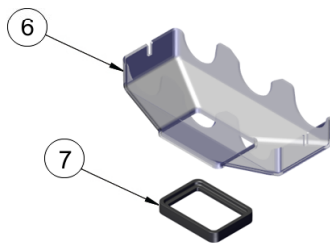

Item	OLD VKI P/N	NEW KDP P/N	KDP ERP ID	Description		QTY
1.	202867-001S	5000364242	76-39266	Coffee Dispenser Assembly	Assemblage, distributeur de café	1
2.	202870-001S	5000364255	76-39276	Grinder Sub-Assembly	Sous-assemblage, moulin	1
3.	202938-001	5000364244	76-39268	Coffee Lid Assembly	Assemblage, couvercle café	1
4.	202808-001	5000364294	76-39365	2-Position Lock	Serrure, 2-positions	1
5.	202753-001	5000364298	76-39361	Lock Cam	Came, serrure	1
6.	202616-001	5000364315	76-39343	Coffee Bean Chute	Chute, grains de café	1
7.	202678-001P	5000364306	76-39352	Seal (Pack of 5)	Joint (Pack de 5)	1
8.	202647-001	5000364314	76-39344	Brewer Water Inlet	Entrée d'eau, infuseur	1
9.	200918-001	5000364279	76-39293	Ingredient Motor	Moteur à ingrédient	3