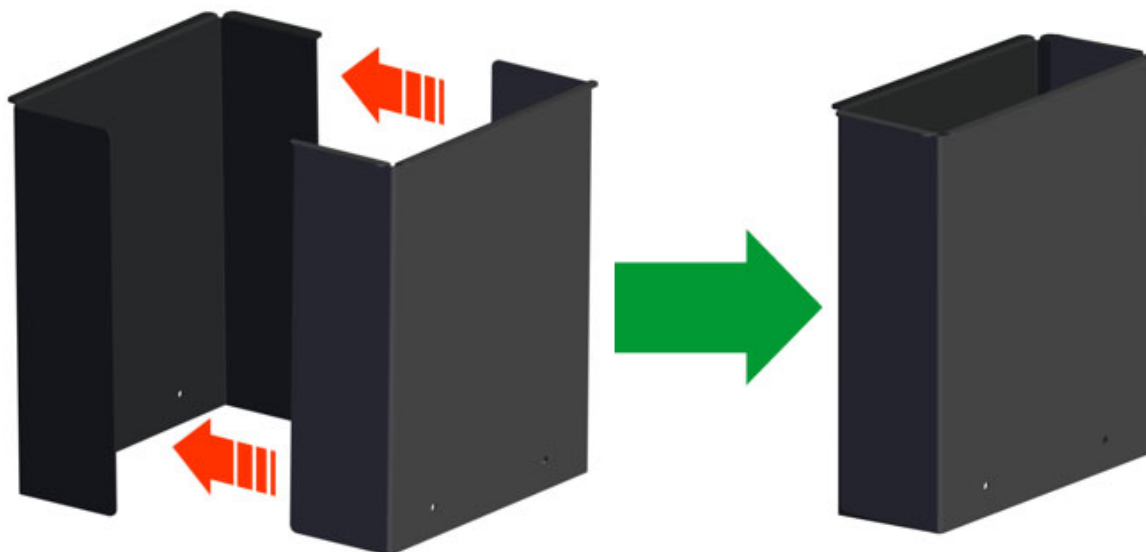

Waste Chute Kit PLEASE USE CURRENT KDP P/N ONLY WHEN ORDERING

OLD VKI P/N	NEW KDP P/N	KDP ERP ID	Description
202922-001S	5000364228	76-39252	Waste Chute Kit

Touchless Kit (Remote Brew) PLEASE USE CURRENT KDP P/N ONLY WHEN ORDERING

Hands-Free!
For Touchless Operation
Open camera app
&
Scan QR code on screen
Opens the app or app store

Sans contact!
Pour une utilisation sans contact
Ouvrir l'application caméra
&
Scannez le code QR à l'écran
afin d'ouvrir l'application