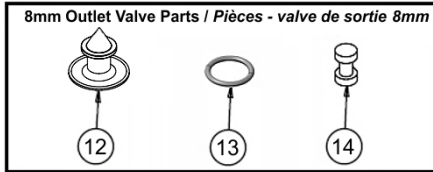

Item	OLD VKI P/N	NEW KDP P/N	KDP ERP ID	Description		QTY
1.	202865-001S	5000364273	76-39289	Water Tank Assembly	Assemblage, réservoir d'eau	1
2.	202478-002	5000364317	76-39341	Plastic Valve	Valve en plastique	1
3.	202722-001	5000364304	76-39355	Restrictor (Pack of 5)	Restricteur (Pack de 5)	4
4.	202253-002	5000364330	76-39325	Outlet Valve, 8mm	Valve de sortie, 8mm	4
5.	202208-001P	5000348734	76-38411	Level Probe (Pack of 10)	Sonde niveau d'eau (Pack de 10)	3
6.	203004-001P	5000364327	76-39329	Thermistor (Temperature Probe) (Pack of 5)	Sonde de température (Pack de 5)	1
7.	202639-002	5000348777	76-38436	Element, 1700W, 120V	Élément, 1700W, 120V	1
8.	201316-002P	5000364285	76-39297	Hex Nut, 1/2-20 (Pack of 10)	Écrou, hexagonal, 1/2-20 (Pack de 10)	2
9.	202621-001	5000348775	76-38434	Outlet Valve, 14mm	Valve de sortie, 14mm	1
10.	201313-001	5000364282	76-39296	Back Flow Prevention Check Valve	Valve anti-retour	1
11.	202761-002	5000348792	76-38445	Inlet Valve	Valve d'entrée	1
12.	202338-001P	5000348767	76-38426	Diaphragm 8mm - Outlet Valve (Pack of 20)	Diaphragme 8mm - valve de sortie (Pack de 20)	1/valve --
13.	202340-001P	5000348769	76-38428	O-Ring - Outlet Valve (Pack of 20)	Joint torique - valve de sortie (Pack de 20)	1/valve --
14.	202339-001P	5000348768	76-38427	Clip - Outlet Valve (Pack of 20)	Attache - valve de sortie (Pack de 20)	4/valve --
15.	203035-001S	5000364258	76-39279	Water Tank Hoses Kit	Ensemble tuyaux réservoir	--
16.	203028-001S	5000364271	76-39288	Water Tank Annual Maintenance Kit	Kit d'entretien annuel, réservoir	--