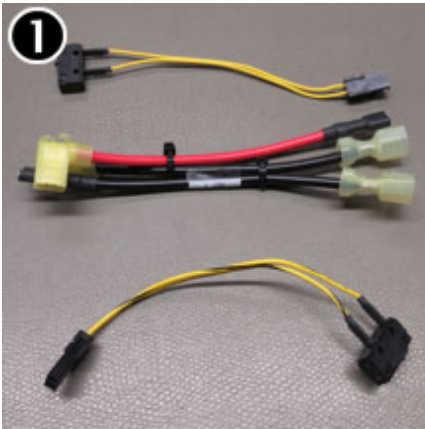

Wiring Bundles PLEASE USE CURRENT KDP P/N ONLY WHEN ORDERING

Wiring Bundles PLEASE USE CURRENT KDP P/N ONLY WHEN ORDERING

Item	OLD VKI P/N	NEW KDP P/N	KDP ERP ID	Description	
1.	203041-001S	5000364238	76-39262	Wiper Motor Wiring Bundle <u>Bundle includes:</u> Right Switch Wiring Left Switch Wiring Fuse Harness	Paquet des harnais balai <u>Contenu du paquet :</u> Fil interrupteur droit Fil interrupteur gauche Harnais, fusible
2.	203042-001S	5000364233	76-39257	Product Wiring Harness Bundle <u>Bundle includes:</u> Powder System Harness Coffee System Harness Grinder Harness	Paquet des harnais produits <u>Contenu du paquet :</u> Harnais, système de poudre Harnais, système de café Harnais, moulin
3.	203043-001S	5000364234	76-39258	High-Powder Wiring Bundle <u>Bundle includes:</u> Door-Tank Harness Power Supply Harness DC Power Supply Harness AC Power Input Harness Ground Harness	Paquet des harnais à haute puissance <u>Contenu du paquet :</u> Harnais, porte-réservoir d'eau Harnais, alimentation DC Harnais, alimentation AC Harnais entrée puissance Harnais mise à la terre
4.	203044-001S	5000364235	76-39259	Switch-Heater Wiring Bundle <u>Bundle includes:</u> Fuse-Switch Harness Switch-Relay Harness Switch-Element Harness Relay-Element Harness	Paquet des harnais interrupteur-élément <u>Contenu du paquet :</u> Harnais, fusible-interrupteur Harnais, Interrupteur-relai Harnais, Interrupteur-élément Harnais, relai-élément
5.	203045-001S	5000364236	76-39260	Miscellaneous Wiring Bundle <u>Bundle includes:</u> Waste Detection Harness Lower Harness Inner Pan Ground Harness Overflow Extension Harness Waste Bin Detection Harness	Paquet des harnais divers <u>Contenu du paquet :</u> Harnais, détection poubelle Harnais ventilateur Harnais mis à la terre, pan inter. Harnais extension, débordement Harnais, détection poubelle
6.	203046-001S	5000364237	76-39261	USB, Coaxial Wiring Bundle <u>Bundle includes:</u> Coaxial Cable USB Cable USB Extension	Paquet des harnais USB, coaxial <u>Contenu du paquet :</u> Câble coaxial Câble USB Extension USB
7.	203047-001S	5000364239	76-39263	Door, LED Wiring Harness Bundle <u>Bundle includes:</u> Cup Detector Harness Cup LED Harness LED Strip Harness LED Cup Light Harness	Paquet des harnais porte, DEL <u>Contenu du paquet :</u> Harnais détecteur de tasse Harnais DEL Harnais bande DEL Harnais éclairage tasse DEL
8.	203048-001S	5000364240	76-39264	Door, MDB Wiring Harness Bundle <u>Bundle includes:</u> Door-MDB Harness MDB-Door harness	Paquet des harnais porte, MDB <u>Contenu du paquet :</u> Harnais porte-DEL Harnais DEL-porte