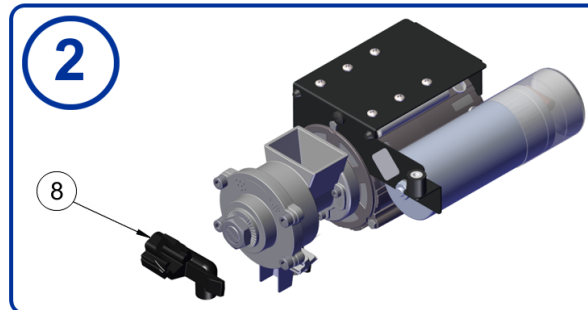

**Brewer Maintenance Kit PLEASE USE CURRENT KDP P/N ONLY WHEN ORDERING**

**1-Year Brewer Maintenance Kit / Kit d'entretien pour l'infuseur, 1-an**

Valve Head / Tête de la valve

Item	OLD VKI P/N	NEW KDP P/N	KDP ERP ID	Description	QTY
	202341-003	5000348770	76-38429	Brewer Maintenance kit	