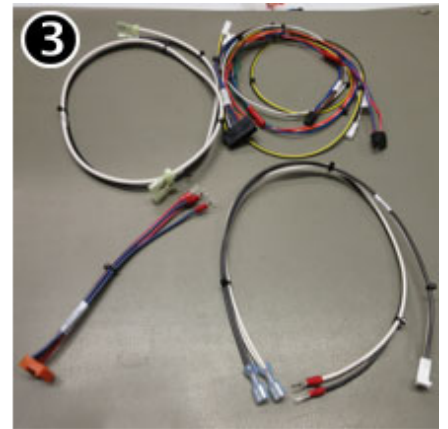

Wiring Bundles PLEASE USE CURRENT KDP P/N ONLY WHEN ORDERING

Wiring Bundles PLEASE USE CURRENT KDP P/N ONLY WHEN ORDERING

Item	OLD VKI P/N	NEW KDP P/N	KDP ERP ID	Description	
1.	203041-001S	5000364238	76-39262	Wiper Motor Wiring Bundle <u>Bundle includes:</u> Right Switch Wiring Left Switch Wiring Fuse Harness	Paquet des harnais balai <u>Contenu du paquet :</u> Fil interrupteur droit Fil interrupteur gauche Harnais, fusible
2.	203042-001S	5000364233	76-39257	Product Wiring Harness Bundle <u>Bundle includes:</u> Powder System Harness Coffee System Harness Grinder Harness	Paquet des harnais produits <u>Contenu du paquet :</u> Harnais, système de poudre Harnais, système de café Harnais, moulin
3.	203043-001S	5000364234	76-39258	High-Powder Wiring Bundle <u>Bundle includes:</u> Door-Tank Harness Power Supply Harness DC Power Supply Harness AC Power Input Harness Ground Harness	Paquet des harnais à haute puissance <u>Contenu du paquet :</u> Harnais, porte-réservoir d'eau Harnais, alimentation DC Harnais, alimentation AC Harnais entrée puissance Harnais mise à la terre
4.	203044-001S	5000364235	76-39259	Switch-Heater Wiring Bundle <u>Bundle includes:</u> Fuse-Switch Harness Switch-Relay Harness Switch-Element Harness Relay-Element Harness	Paquet des harnais interrupteur-élément <u>Contenu du paquet :</u> Harnais, fusible-interrupteur Harnais, Interrupteur-relai Harnais, Interrupteur-élément Harnais, relai-élément
5.	203045-001S	5000364236	76-39260	Miscellaneous Wiring Bundle <u>Bundle includes:</u> Waste Detection Harness Lower Harness Inner Pan Ground Harness Overflow Extension Harness Waste Bin Detection Harness	Paquet des harnais divers <u>Contenu du paquet :</u> Harnais, détection poubelle Harnais ventilateur Harnais mis à la terre, pan inter. Harnais extension, débordement Harnais, détection poubelle
6.	203046-001S	5000364237	76-39261	USB, Coaxial Wiring Bundle <u>Bundle includes:</u> Coaxial Cable USB Cable USB Extension	Paquet des harnais USB, coaxial <u>Contenu du paquet :</u> Câble coaxial Câble USB Extension USB
7.	203047-001S	5000364239	76-39263	Door, LED Wiring Harness Bundle <u>Bundle includes:</u> Cup Detector Harness Cup LED Harness LED Strip Harness LED Cup Light Harness	Paquet des harnais porte, DEL <u>Contenu du paquet :</u> Harnais détecteur de tasse Harnais DEL Harnais bande DEL Harnais éclairage tasse DEL
8.	203048-001S	5000364240	76-39264	Door, MDB Wiring Harness Bundle <u>Bundle includes:</u> Door-MDB Harness MDB-Door harness	Paquet des harnais porte, MDB <u>Contenu du paquet :</u> Harnais porte-DEL Harnais DEL-porte