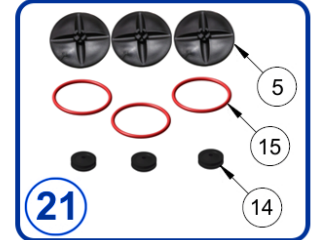

Valve Housing O-Ring /
Joint torique, boîtier de la valve

Piston Rod Seal /
Joint torique, barre de
piston

Piston Screw /
Vis du piston

Bushing Cap /
Butée de manchon

Item	OLD VKI P/N	NEW KDP P/N	KDP ERP ID	Description	QTY
	202341-003	5000348770	76-38429	Brewer Maintenance kit	