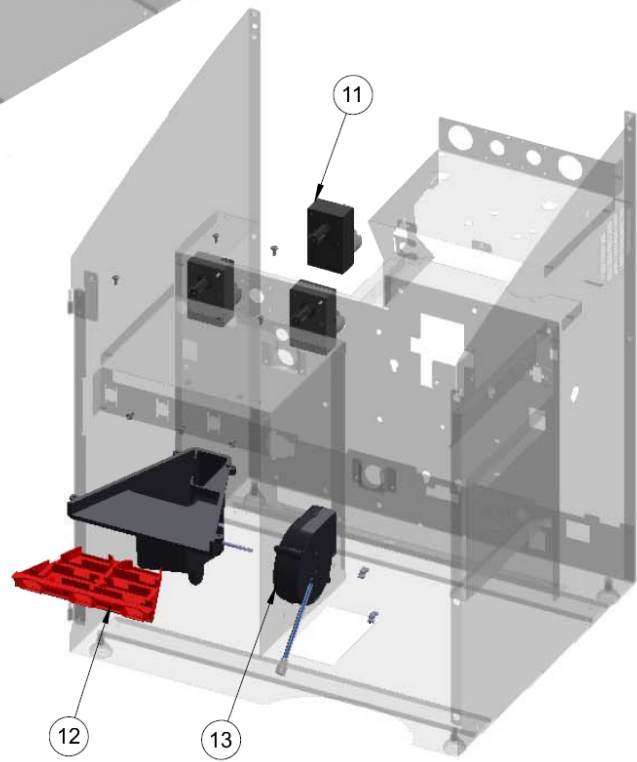

Valve Housing O-Ring /
Joint torique, boîtier de la valve

Piston Rod Seal /
Joint torique, barre de
piston

Piston Screw /
Vis du piston

Bushing Cap /
Butée de manchon

Item	OLD VKI P/N	NEW KDP P/N	KDP ERP ID	Description	QTY
	202341-003	5000348770	76-38429	Brewer Maintenance kit	