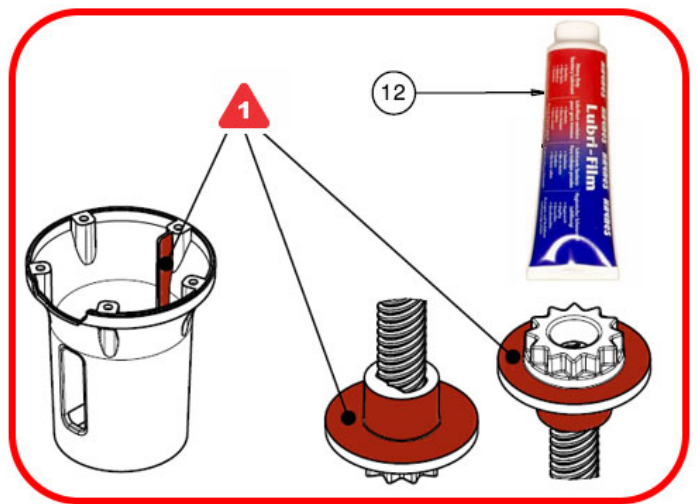

IMPORTANT!

1 Apply grease (item #23) on the identified surfaces (in red) using a brush.
 Appliquer la graisse (item #23) sur les zones en rouge à l'aide d'un pinceau.

* Included in Brewer Maintenance Kit
 Inclus dans le Kit d'entretien de l'infuseur