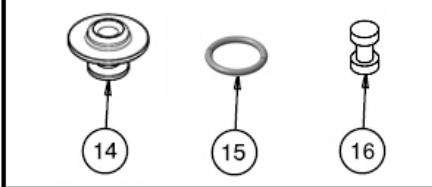

Outlet Valve Parts / Pièces - valve de sortie