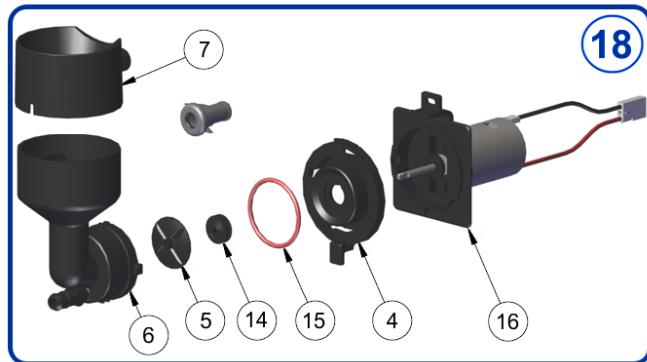

Valve Housing O-Ring /
Joint torique, boîtier de la valve

Piston Rod Seal /
Joint torique, barre de
piston

Piston Screw /
Vis du piston

Bushing Cap /
Butée de manchon

Item	OLD VKI P/N	NEW KDP P/N	KDP ERP ID	Description	QTY
	202341-003	5000348770	76-38429	Brewer Maintenance kit	