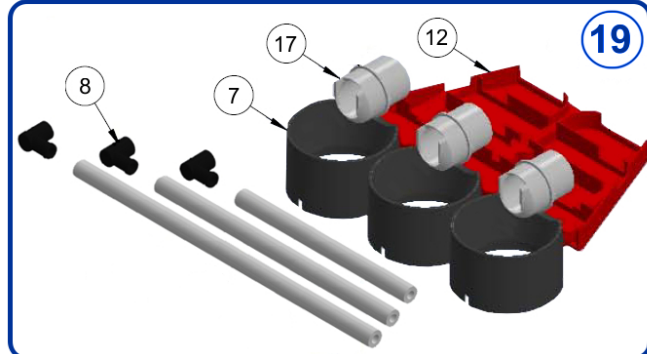

Valve Housing O-Ring /
Joint torique, boîtier de la valve

Piston Rod Seal /
Joint torique, barre de
piston

Piston Screw /
Vis du piston

Bushing Cap /
Butée de manchon

Item	OLD VKI P/N	NEW KDP P/N	KDP ERP ID	Description	QTY
	202341-003	5000348770	76-38429	Brewer Maintenance kit	