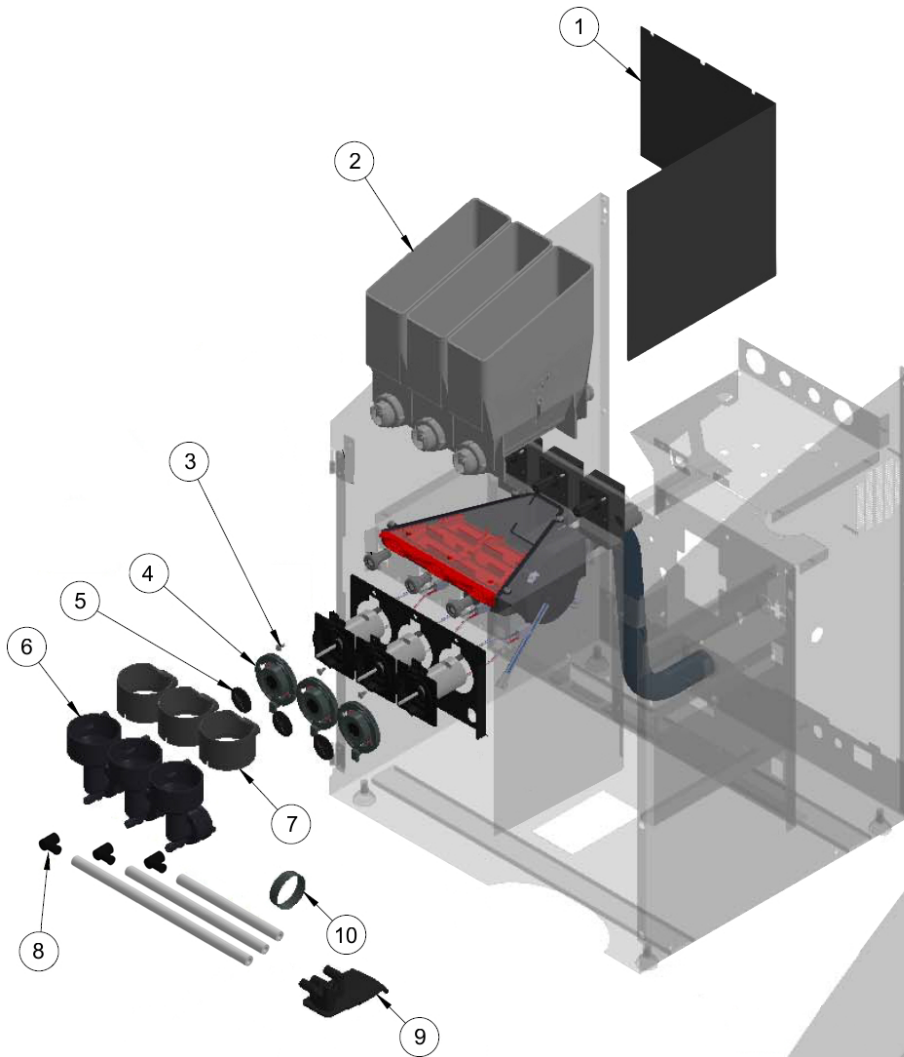

Valve Housing O-Ring /
Joint torique, boîtier de la valve

Piston Rod Seal /
Joint torique, barre de
piston

Piston Screw /
Vis du piston

Bushing Cap /
Butée de manchon

Item	OLD VKI P/N	NEW KDP P/N	KDP ERP ID	Description	QTY
	202341-003	5000348770	76-38429	Brewer Maintenance kit	